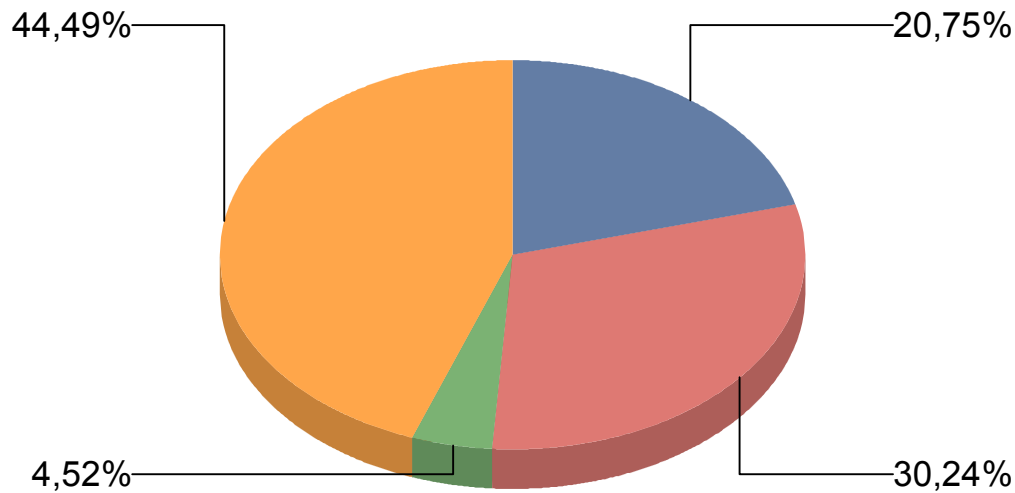

Administradora Puerto Ayacucho, C. A.
Centro Comercial Ayacucho, Piso 4, Ofic. 4-10, Zona Industrial Puerto Ayacucho - Ciudad Bolívar
J-217364587-7   Teléf.:58+ (0248)-576.00.55
Email: juancluis@gmail.com

Conjunto Residencial EL MORICHAL

Avda. San Pablo de Caripa entre Calle Páez y 4ª Transv., Edif. Don Quijote, Chacaito, Caracas

J-00277465-8

Teléf.:0212-989.99.00

Gráfica de la Distribución del Gasto Mensual

3/2008

CARGA SOCIAL	2187,4
MANTENIMIENTO GENERAL	3187,3
RET. PRESTACIONES	476,9
SERVICIOS PÚBLICOS	4689,1
Total:	10540,7